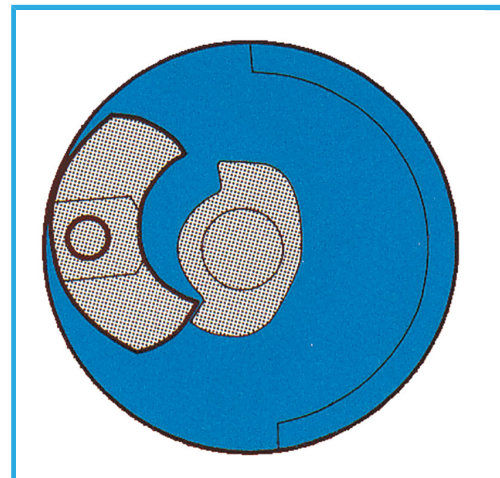

€38,10
~~€59,40~~

Quadro	1 / 2"
Velocità	7000 rpm
Coppia max	320 Nm
Consumo aria stimato	5 SCFM (150 l/min)
Pressione di esercizio	6 bar / 90 psi
Peso	2,3 kg
Imballo	6
Codice EAN	8012667000516

1/2"

Scatola